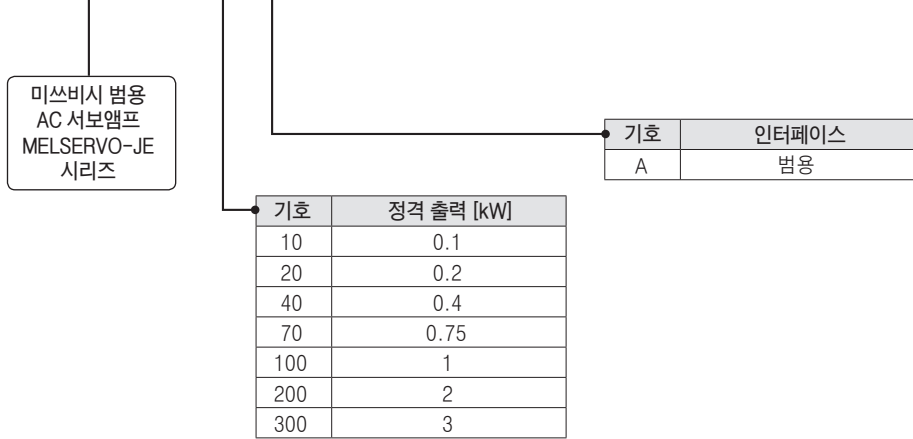

서보앰프 형명 구성

MR-JE-10A

서보앰프와 서보모터 조합

| 서보앰프 | 서보모터 | |
|------------|-----------------|------------------------------------|
| | HF-KN시리즈 | HF-SN시리즈 |
| MR-JE-10A | HF-KN13J(-S100) | - |
| MR-JE-20A | HF-KN23J(-S100) | - |
| MR-JE-40A | HF-KN43J(-S100) | - |
| MR-JE-70A | HF-KN73J(-S100) | HF-SN52J(-S100) |
| MR-JE-100A | - | HF-SN102J(-S100) |
| MR-JE-200A | - | HF-SN152J(-S100), HF-SN202J(-S100) |
| MR-JE-300A | - | HF-SN302J(-S100) |